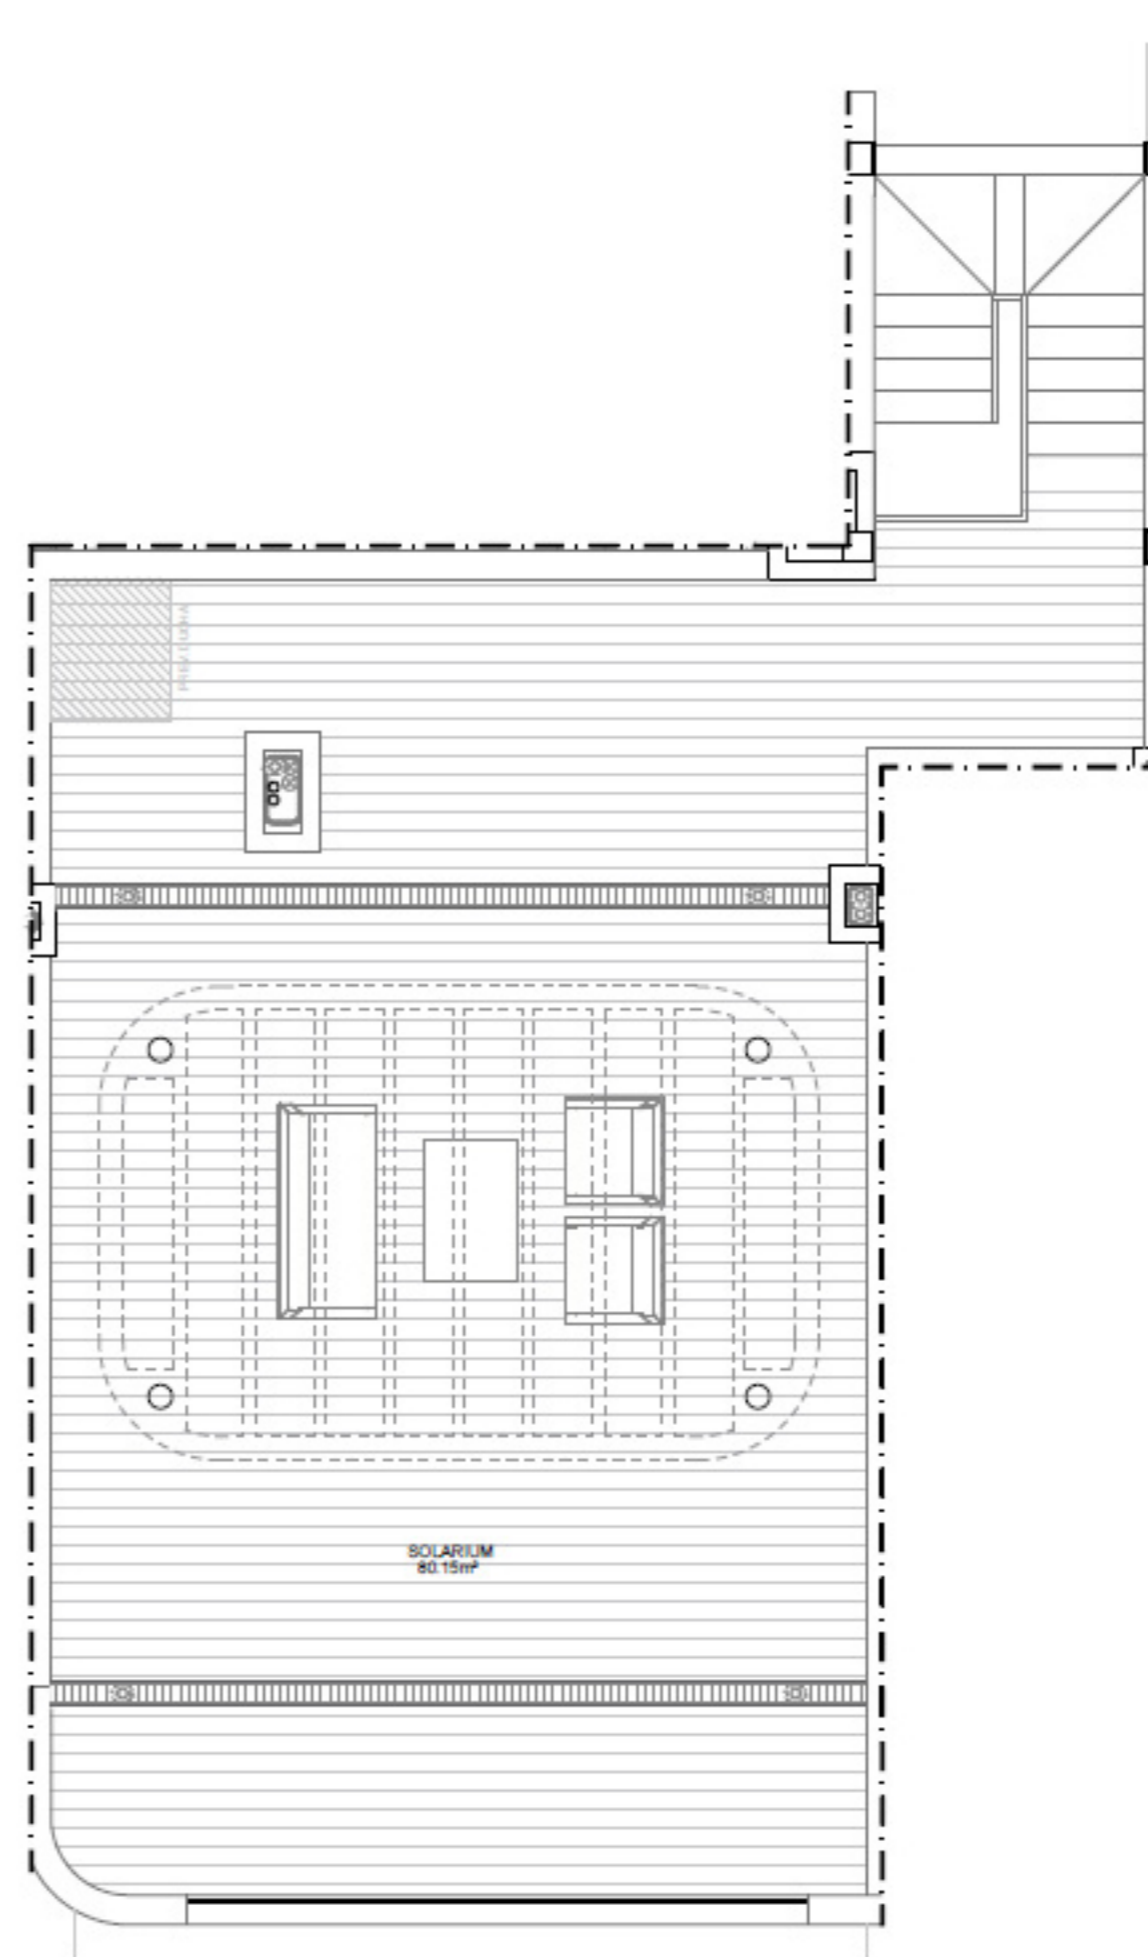

PL. PRIMERA

PL. ATICO (SOLARIUM)

Bedrooms  
Habitaciones  
3

Built  
Sup. Construidas  
106,28 m<sup>2</sup>

Total Built  
Sup. cons. total  
123,22 m<sup>2</sup>

Terrace  
Terrace  
190,05 m<sup>2</sup>

Total Built BOJA  
Cons. total BOJA  
133,84 m<sup>2</sup>