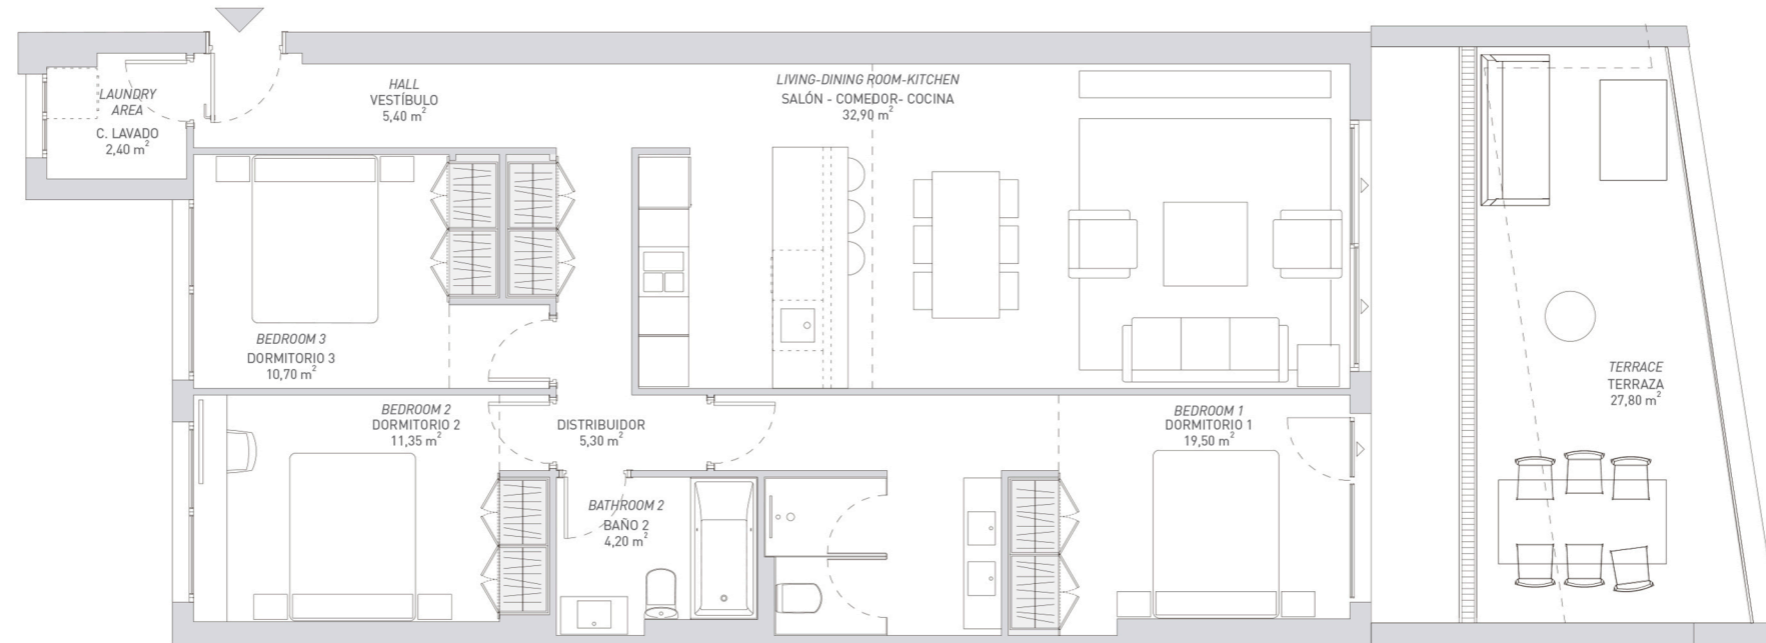

GROUND FLOOR TYPE 2

PLANTA BAJA TIPOLOGÍA 2

Bedrooms	Built	Total Built*	Terrace	Total built BOJA	Covered	Uncovered
Habitaciones	Sup. Construidos	Sup. cons. total*	Terrace	Cons. total BOJA	Cubierta	Descubierta
3	105,22 m ²	122,79 m ²	27,80 m ²	133,31 m ²	12,95 m ²	14,85 m ²