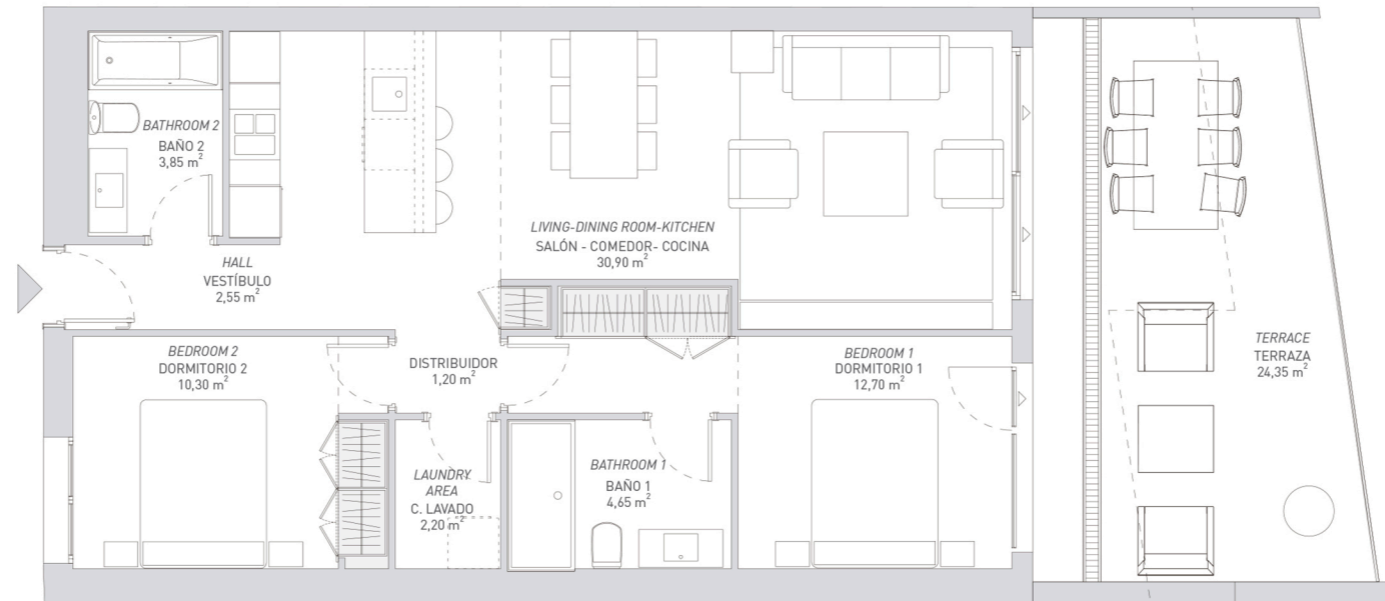

# FIRST FLOOR TYPE 1

## PLANTA PRIMERA TIPOLOGÍA 1

**Bedrooms**  
Habitaciones  
2

**Built**  
Sup. Construidos  
78,39 m<sup>2</sup>

**Total Built\***  
Sup. cons. total\*  
91,45 m<sup>2</sup>

**Terrace**  
Terrace  
24,35 m<sup>2</sup>

**Total built BOJA**  
Cons. total BOJA  
99,22 m<sup>2</sup>

**Covered**  
Cubierta  
11,15 m<sup>2</sup>

**Uncovered**  
Descubierta  
13,20 m<sup>2</sup>

\*with common areas / con zonas comunes